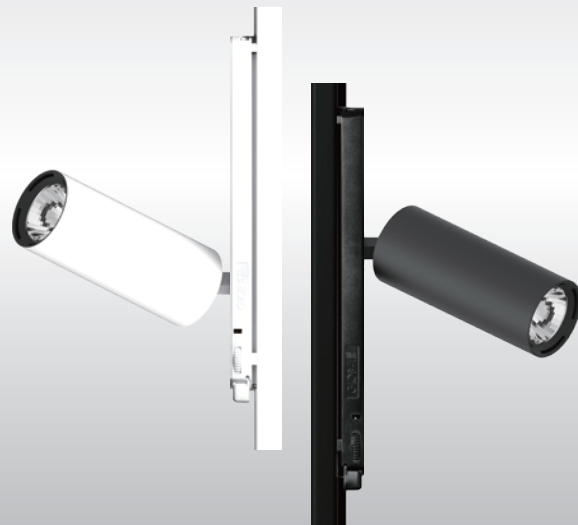

REXMobius

Smart Evolution
Built-in Casambi Chip
Casambi APP Available on iOS & Android system
Made in Italy Made in Finland

MTOF06

MTOE16

MTOD30

MTOD30TR

MTAA20AJTR

Description :	6W	15.5W	31.1W	31.1W	21.3W
Color :	Black / White	Black / White	Black / White	Black / White	Black / White
Beam Angle :	20° / 35° / 55°	20° / 35° / 50°	17° / 30° / 45°	17° / 30° / 45°	15° / 25° / 40°
Dimension (mm) :	Ø50xH67	Ø70 x H104	Ø111xH147	Ø110xH145	Ø89.9 x H127
Note :	Open Ø46	Open Ø63	Open Ø103	Open Ø103	Open Ø91

MTAA20AJ

MTAA20AJPL

MTAA20W

MTAB30AJ

MTAB30W

Description :	21.3W	21.3W	21.3W	28.4W	28.4W
Color :	Black / White	Black / White	Black / White	Black / White	Black / White
Beam Angle :	15° / 25° / 40°	15° / 25° / 40°	Wall Wash	15° / 25° / 40°	Wall Wash
Dimension (mm) :	Ø94xH127	Ø99.5xH127	Ø94xH118	Ø136xH129	Ø136xH120
Note :	Open Ø88	Open Ø91	Open Ø88	Open Ø130	Open Ø130

Description :	19W	19.8W	34.4W	31W	35.6W
Color :	Black / White	Black / White	Black / White	Black / White	Black / White
Beam Angle :	15° / 25° / 40° / 60°	15° ~ 60°	15° / 25° / 40° / 50°	15° / 25° / 40°	15° / 25° / 40°
Dimension (mm) :	Ø62 x W162 x H133	Ø62 x W70 x H233	Ø62 x W228 x H203	Ø80 x W70 x H220	Ø80 x W228 x H225
Note :		Adjustable beam angle			

Description :	14.9W	14.9W	14.9W	14.9W	26.1W
Color :	Black / White	Black / White	Black / White	Black / White	Black / White
Beam Angle :	15° / 25° / 40° / 60°	15° / 25° / 40° / 60°	15° / 25° / 40° / 60°	15° / 25° / 40° / 60°	15° / 25° / 40° / 60°
Dimension (mm) :	Ø52 x W70 x H195	Ø52 x W100 x H1175	Ø52 x H155	Ø52 x W100 x H175	Ø52 x W162 x H198
Note :		Rod Pendant	Surface Mount	Surface Spotlight	